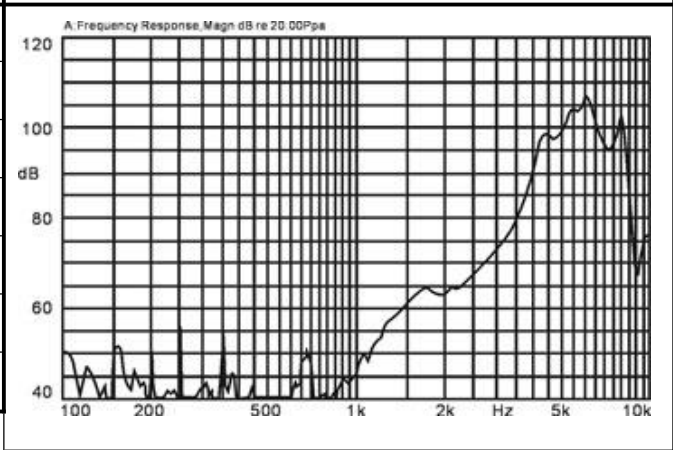

TEST INSTRUMENT 测试仪器

示波器	DASG3186
频率计	2B-14
声级计	CAL-7749
电声测试仪	JH6160

OTHERS 其它

Materials 材料

SHELL 外壳	ABS 材料	CIRCUIT 电路	
WIRE 线材		CORE 磁材	
SHEET 蜂鸣片	压电陶瓷片	COATING EPOXY 胶	

NO	Revision 更改记录\Date 日期\Check 审查	Approved 核准	checked By 审查	Drawn By 制作
1				Shi Jianqiang
2				
3		Remark 备注		
4				
5