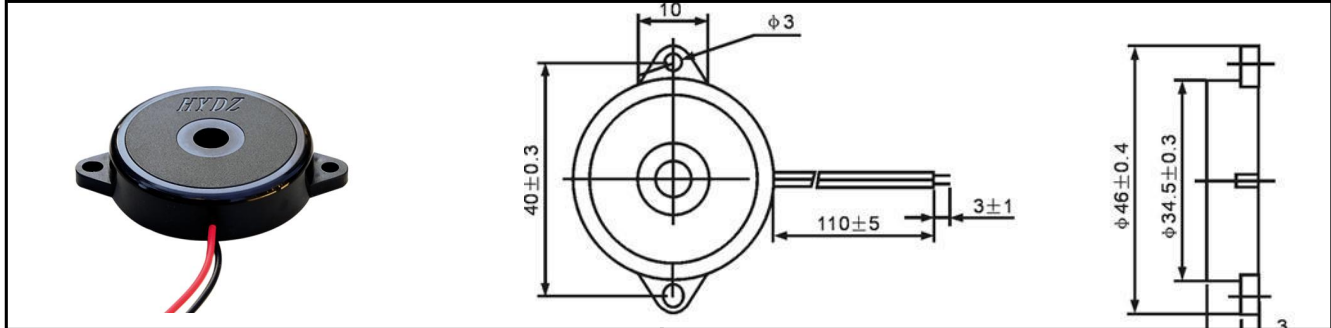

Customer 客户名称:	NUMBER 编号: 华宇 080223-01
----------------	-------------------------

Item 品名: 压电式无源蜂鸣器	PART NO 型号: HYR-3409
-------------------	----------------------

ELECTRICAL CHARACTERISTICS 参数	FREQUENCY RESPONSE CURVE 频率图
--------------------------------------	-------------------------------------