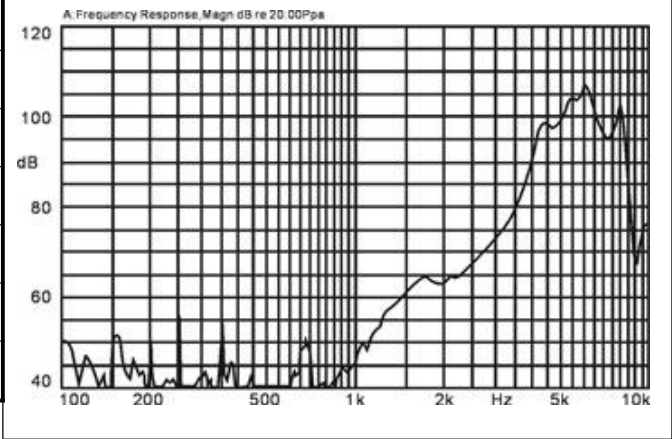

TEST INSTRUMENT 测试仪器	
示波器	DASG3186
频率计	2B-14
声级计	CAL-7749
电声测试仪	JH6160

OTHERS 其它

Materials 材料

SHELL 外壳	ABS 材料	CIRCUIT 电路	
WIRE 线材		CORE 磁材	
SHEET 蜂鸣片	压电陶瓷片	COATING EPOXY 胶	

NO	Revision 更改记录\Date 日期\Check 审查	Approved 核准	checked By 审查	Drawn By 制作
1				Shi Jianqiang
2				
3		Remark 备注		
4				
5