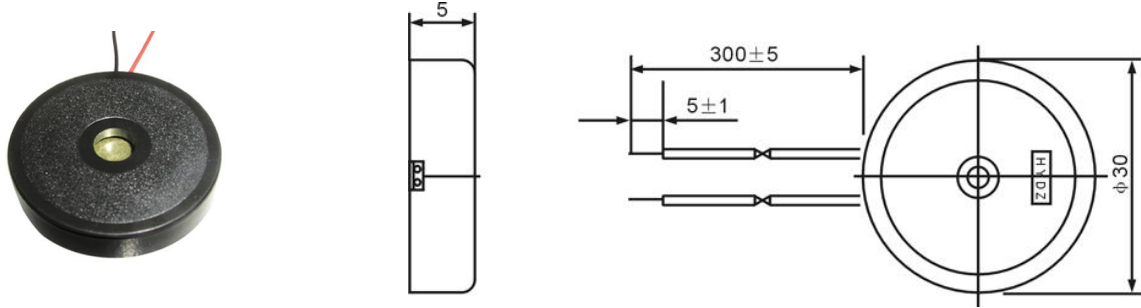

Customer 客户名称:	NUMBER 编号: 华宇 080223-01
----------------	-------------------------

Item 品 名: 压电式无源蜂鸣器	PART NO 型号: HYR-3005
--------------------	----------------------

ELECTRICAL CHARACTERISTICS 参数	FREQUENCY RESPONSE CURVE 频率图
--------------------------------------	-------------------------------------